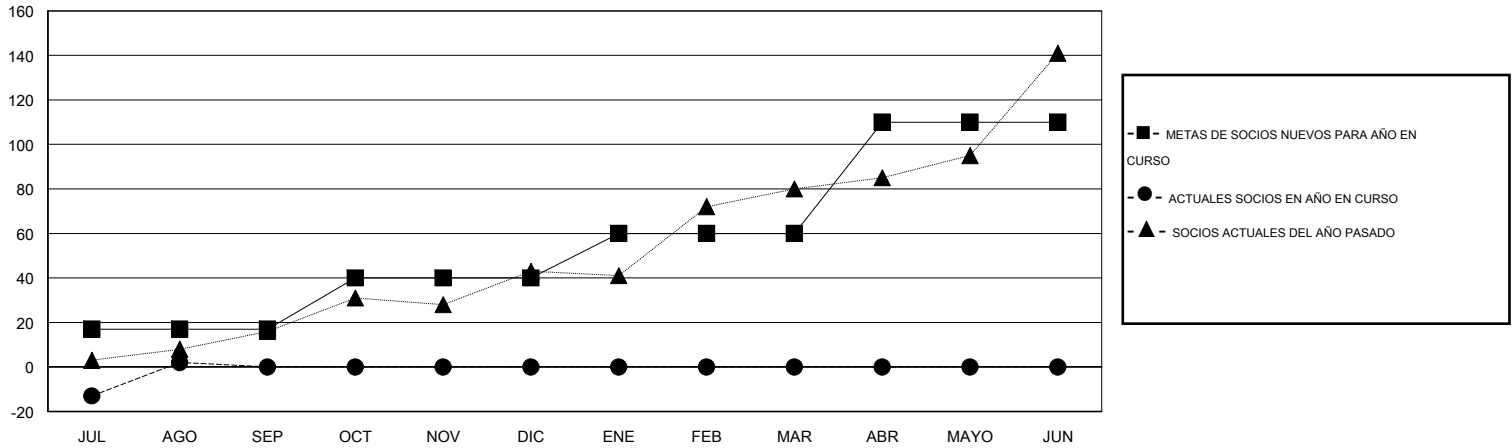

MONTHLY MEMBERSHIP PROGRESS REPORT

District R 2

Results as of: 8/31/2015

GMT: CARLOS JUSTINIANO

UBICACIÓN DOMINICAN REPUBLIC

GMT DE AE 3

Clubes					socios				
RESULTADOS DE 2015-2016					RESULTADOS DE 2015-2016				
TRIMESTRE	META DE CLUBES NUEVOS	NUEVOS CLUBES	CLUBES DADOS DE BAJA	GANANCIA/PÉRDIDA NETA	TRIMESTRE	META DE SOCIOS NUEVOS	SOCIOS FUNDADORES Y SOCIOS AÑADIDOS	SOCIOS DADOS DE BAJA	GANANCIA/PÉRDIDA NETA
JUL/AGO/SEP	0	1	0	1	JUL/AGO/SEP	17	22	20	2
OCT/NOV/DIC	0	0	0	0	OCT/NOV/DIC	23	0	0	0
ENE/FEB/MAR	0	0	0	0	ENE/FEB/MAR	20	0	0	0
ABR/MAYO/JUN	1	0	0	0	ABR/MAYO/JUN	50	0	0	0

METAS Y CIFRA ACUMULATIVA DE CLUBES NUEVOS

METAS Y CIFRA ACUMULATIVA DE SOCIOS

CLUBES DADOS DE BAJA: 0	3 CLUBS OF 42 AÑADIERON 1 O MÁS SOCIOS NUEVOS	DISTRIBUCIÓN POR SEXO
		MASCULINO 766 (62.33%)
		FEMENINO 463 (37.67%)
SOCIOS DADOS DE BAJA	CLIC AQUÍ PARA DATOS DE SALUD DE CLUB	SOCIOS EN UNIDAD FAMILIAR 141
FALLECIDOS 2		CABEZA DE FAMILIA 67
CLUB CANCELADO 0		NO ES CABEZA DE FAMILIA 74
OTRO 18		
TOTAL 20		