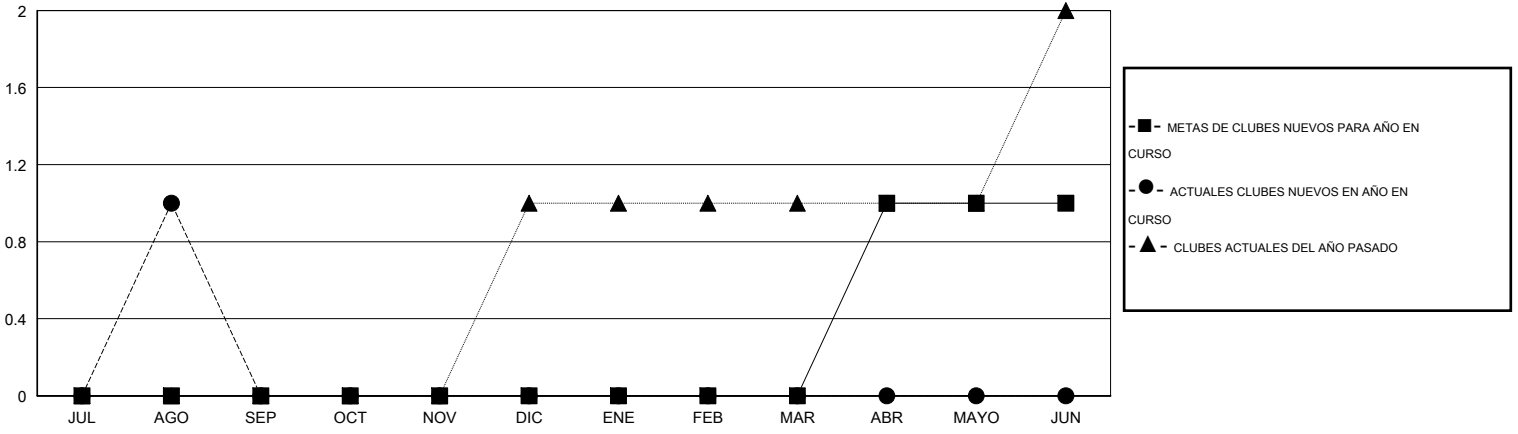

MONTHLY MEMBERSHIP PROGRESS REPORT

District R 2

Results as of: 8/31/2015

GMT: CARLOS JUSTINIANO

UBICACIÓN DOMINICAN REPUBLIC

GMT DE AE 3

Clubes					socios				
RESULTADOS DE 2015-2016					RESULTADOS DE 2015-2016				
TRIMESTRE	META DE CLUBES NUEVOS	NUEVOS CLUBES	CLUBES DADOS DE BAJA	GANANCIA/PÉRDIDA NETA	TRIMESTRE	META DE SOCIOS NUEVOS	SOCIOS FUNDADORES Y SOCIOS AÑADIDOS	SOCIOS DADOS DE BAJA	GANANCIA/PÉRDIDA NETA
JUL/AGO/SEP	0	1	0	1	JUL/AGO/SEP	17	22	20	2
OCT/NOV/DIC	0	0	0	0	OCT/NOV/DIC	23	0	0	0
ENE/FEB/MAR	0	0	0	0	ENE/FEB/MAR	20	0	0	0
ABR/MAYO/JUN	1	0	0	0	ABR/MAYO/JUN	50	0	0	0

METAS Y CIFRA ACUMULATIVA DE CLUBES NUEVOS

METAS Y CIFRA ACUMULATIVA DE SOCIOS

CLUBES DADOS DE BAJA: 0	3 CLUBS OF 42 AÑADIERON 1 O MÁS SOCIOS NUEVOS	DISTRIBUCIÓN POR SEXO
		MASCULINO 766 (62.33%)
		FEMENINO 463 (37.67%)
SOCIOS DADOS DE BAJA	CLIC AQUÍ PARA DATOS DE SALUD DE CLUB	SOCIOS EN UNIDAD FAMILIAR 141
FALLECIDOS 2		CABEZA DE FAMILIA 67
CLUB CANCELADO 0		NO ES CABEZA DE FAMILIA 74
OTRO 18		
TOTAL 20		